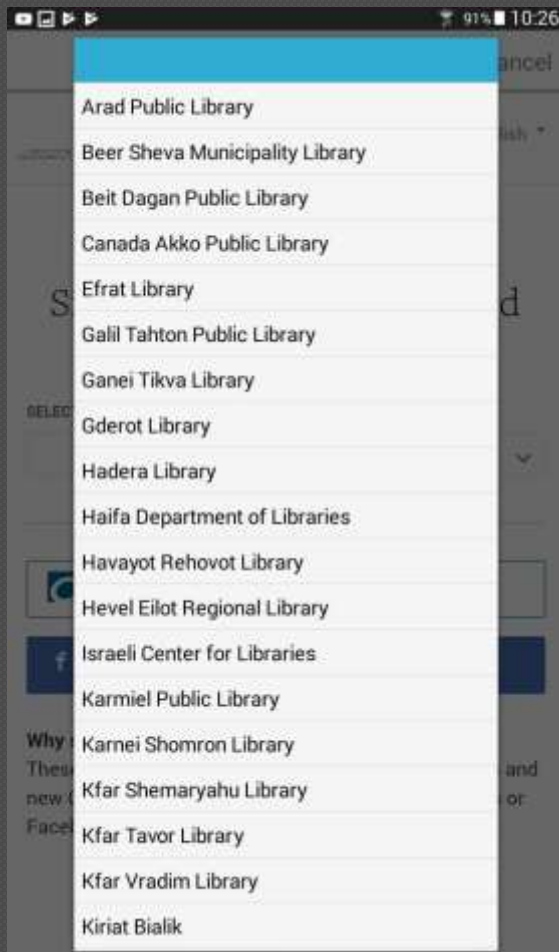

התחברות ראשונית

עמוד ההזדהות נראה כך:
ראשית יש ללחוץ על החץ שפותח את תפריט האפשרויות של כל הספריות החברות בספריה הדיגיטלית הישראלית.

12:06

Sign In Cancel

English

Sign in with your library card

SELECT YOUR LIBRARY FROM THE LIST BELOW:

OR

Sign in with OverDrive

Sign in with Facebook

Why should I choose one of these options?
These options allow you to sign into the

התחברות ראשונית

מתוך רשימת הספריות החברות יש לבחור את סניף הספרייה שלנו.

התחברות ראשונית

ואז להקליד את מספר הקורא שלנו בדיוק כפי שאנו מקלידים אותו באתר הספרייה הדיגיטלית הישראלית, ולבסוף לחיצה על הכפתור הכתום: **SIGN IN**

12:07

Sign In Cancel

English

Sign in with your library card

SELECT YOUR LIBRARY FROM THE LIST BELOW: