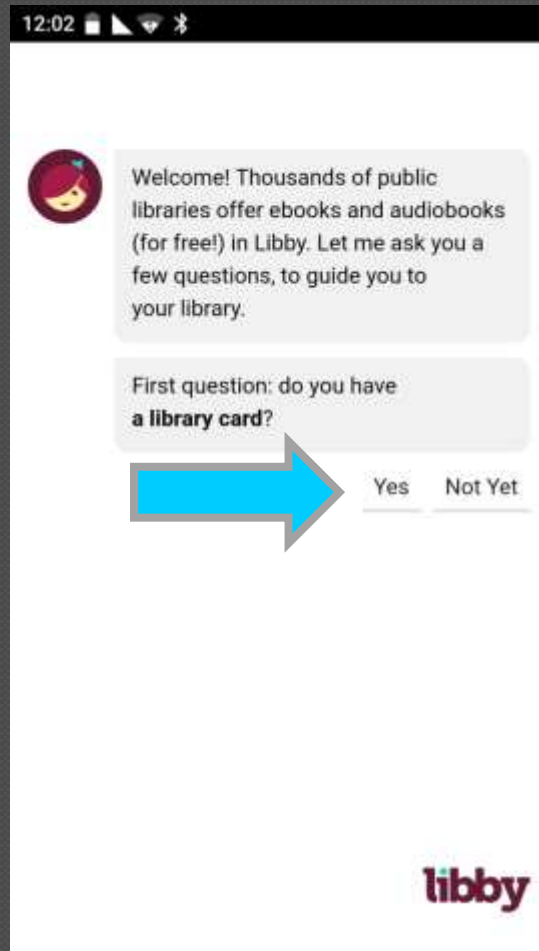

אפליקציית "ליבי"

הוראות להרשמה

התחברות ראשונית

לאחר הורדה של האפליקציה מחנות האפליקציות יש להיכנס ולהזדהות. ראשית הקוראת נשאלת "האם יש לך כרטיס ספרייה?"

על כך יש להשיב בחיוב.

התחברות ראשונית

לאחר מכן עומדות לפנינו כמה אפשרויות: