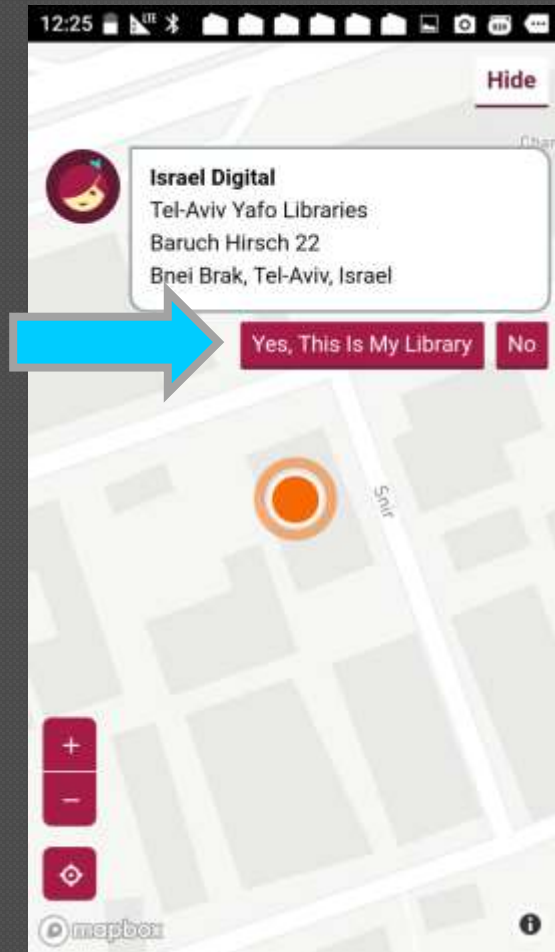

התחברות ראשונית

ייתכן שהאפליקציה תצליח למצוא במהירות ובקלות את סניף הספרייה על פי המיקום שלנו ואז כל שעלינו לעשות הוא לאשר שאכן זו הספרייה שלנו.