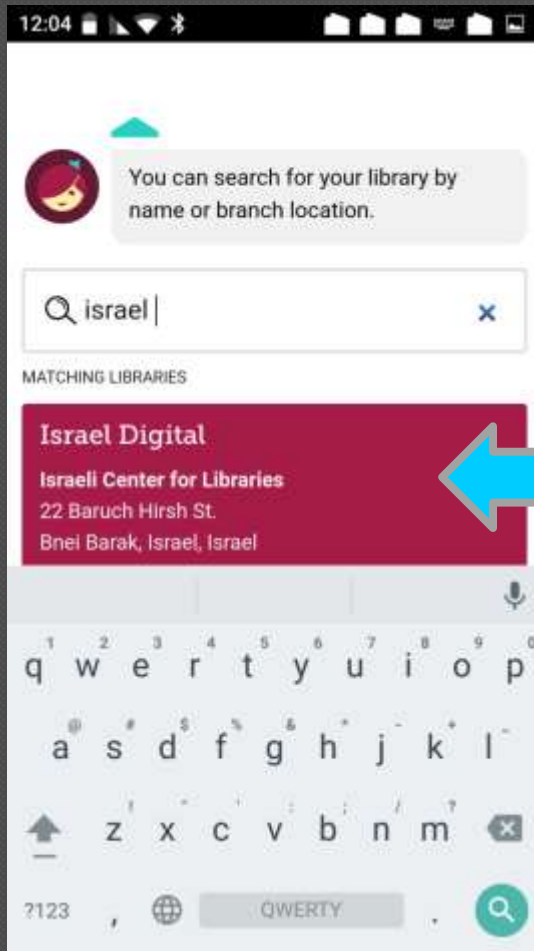

1. העתקת פרטים ממכשיר אחר המסונכרן עם מכשיר זה.
2. חיפוש עצמאי של ספרייה
3. לתת לאפליקציה לנחש את סניף הספרייה שלנו באמצעות GPS

בתור התחלה אפשר לתת לאפליקציה לנסות ולמצוא את הספרייה שלנו על ידי לחיצה כאן

התחברות ראשונית

ייתכן שהאפליקציה תצליח למצוא במהירות ובקלות את סניף הספרייה על פי המיקום שלנו ואז כל שעלינו לעשות הוא לאשר שאכן זו הספרייה שלנו.

התחברות ראשונית

אך מה לעשות אם האפליקציה לא מצליחה למצוא את הספרייה על פי מיקום? אז נחפש את הספרייה בכוחות עצמנו.

התחברות ראשונית

יש להקליד בחלון החיפוש את הספרייה הדיגיטלית באנגלית: "Israel Digital" האפליקציה תשלים ותמצא מיד את הספרייה על שלל סניפיה. כל הספריות ברחבי הארץ שייכות לספרייה הדיגיטלית הישראלית ולכן בשלב זה הסניף הספציפי אינו משנה ולחיצה על כל סניף תחת הכותרת Israel Digital תוביל אותנו אל הספרייה הדיגיטלית.