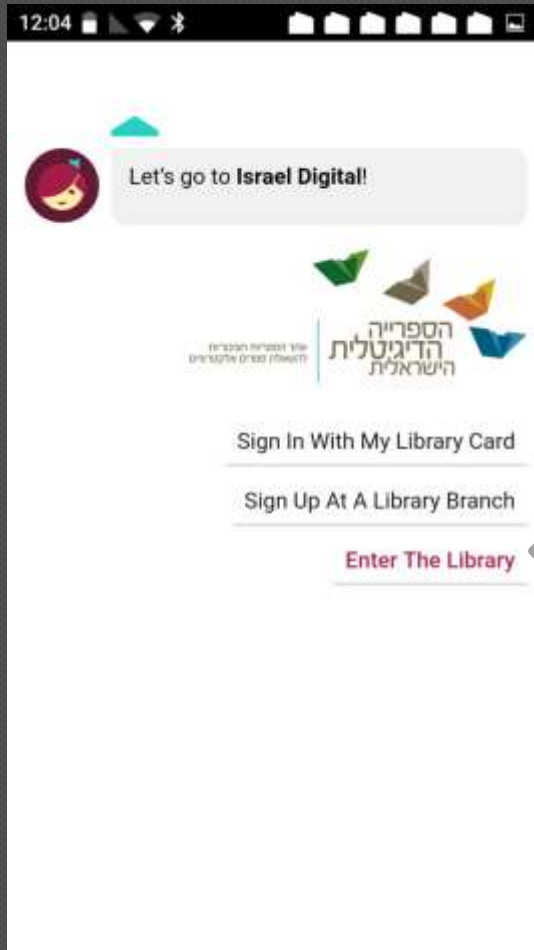

התחברות ראשונית

בשלב זה ניתן להיכנס לספרייה ולשוטט בה מבלי להזדהות, אך שיטוט ללא הזדהות לא יאפשר לנו לשאול ספרים ולא יראה לנו את המידע המעודכן ביותר עבורנו.