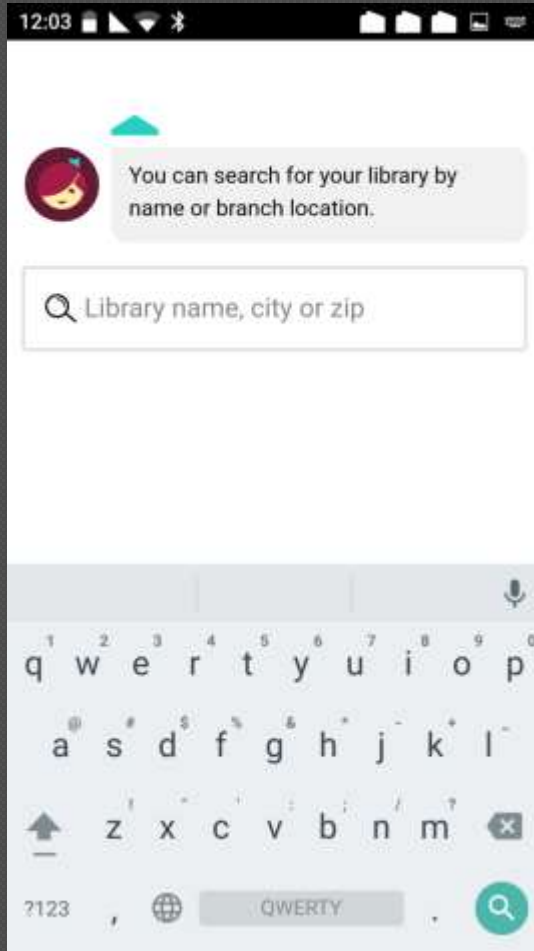

אפליקציית "ליבי"

הוראות להרשמה

התחברות ראשונית

לאחר הורדה של האפליקציה מחנות האפליקציות יש להיכנס ולהזדהות. ראשית הקוראת נשאלת "האם יש לך כרטיס ספרייה?"

על כך יש להשיב בחיוב.

התחברות ראשונית

לאחר מכן עומדות לפנינו כמה אפשרויות:

1. העתקת פרטים ממכשיר אחר המסונכרן עם מכשיר זה.
2. חיפוש עצמאי של ספרייה
3. לתת לאפליקציה לנחש את סניף הספרייה שלנו באמצעות GPS

בתור התחלה אפשר לתת לאפליקציה לנסות ולמצוא את הספרייה שלנו על ידי לחיצה כאן

התחברות ראשונית

ייתכן שהאפליקציה תצליח למצוא במהירות ובקלות את סניף הספרייה על פי המיקום שלנו ואז כל שעלינו לעשות הוא לאשר שאכן זו הספרייה שלנו.

התחברות ראשונית

אך מה לעשות אם האפליקציה לא מצליחה למצוא את הספרייה על פי מיקום? אז נחפש את הספרייה בכוחות עצמנו.