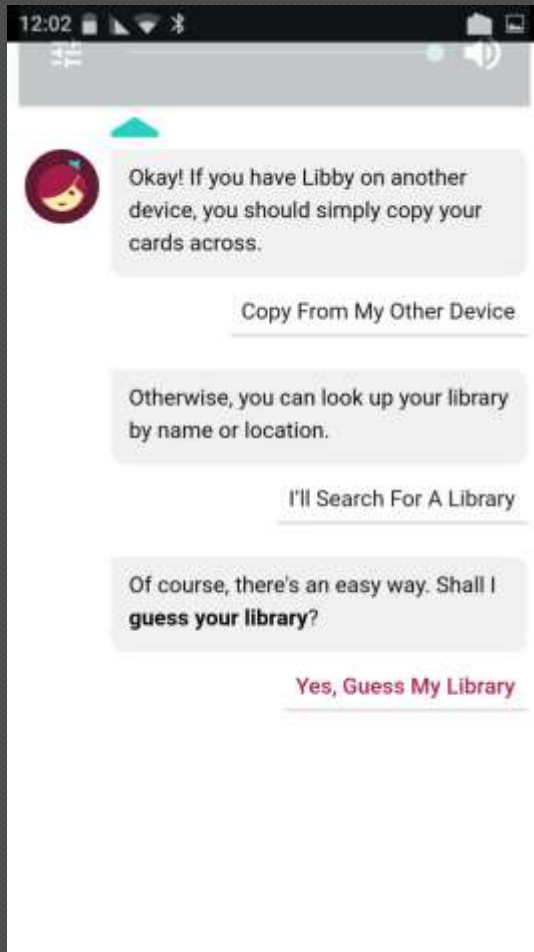

אפליקציית "ליבי"

הוראות להרשמה

התחברות ראשונית

לאחר הורדה של האפליקציה מחנות האפליקציות יש להיכנס ולהזדהות. ראשית הקוראת נשאלת "האם יש לך כרטיס ספרייה?"

על כך יש להשיב בחיוב.

התחברות ראשונית

לאחר מכן עומדות לפנינו כמה אפשרויות:

1. העתקת פרטים ממכשיר אחר המסונכרן עם מכשיר זה.
2. חיפוש עצמאי של ספרייה
3. לתת לאפליקציה לנחש את סניף הספרייה שלנו באמצעות GPS

בתור התחלה אפשר לתת לאפליקציה לנסות ולמצוא את הספרייה שלנו על ידי לחיצה כאן