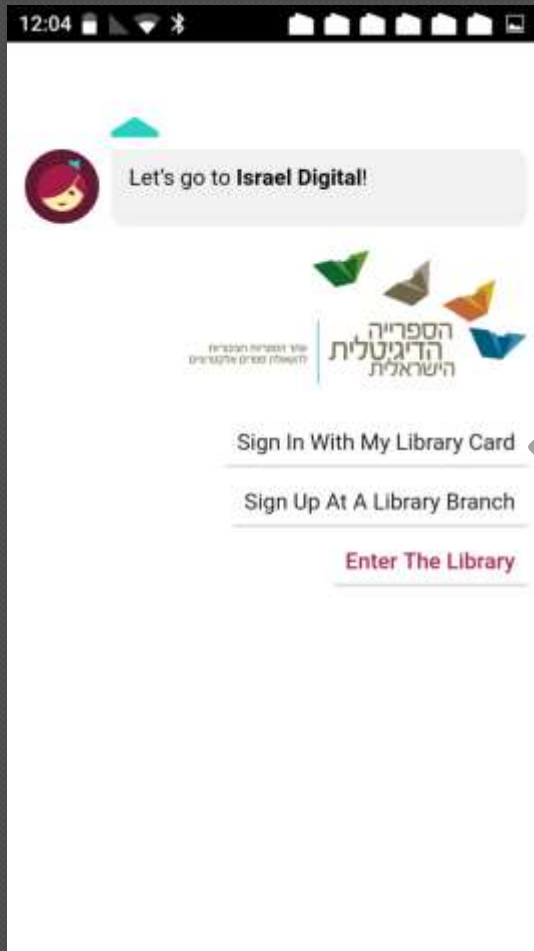

התחברות ראשונית

יש להקליד בחלון החיפוש את הספרייה הדיגיטלית באנגלית: "Israel Digital" האפליקציה תשלים ותמצא מיד את הספרייה על שלל סניפיה. כל הספריות ברחבי הארץ שייכות לספרייה הדיגיטלית הישראלית ולכן בשלב זה הסניף הספציפי אינו משנה ולחיצה על כל סניף תחת הכותרת Israel Digital תוביל אותנו אל הספרייה הדיגיטלית.

התחברות ראשונית

בשלב זה ניתן להיכנס לספרייה ולשוטט בה מבלי להזדהות, אך שיטוט ללא הזדהות לא יאפשר לנו לשאול ספרים ולא יראה לנו את המידע המעודכן ביותר עבורנו.

התחברות ראשונית

לכן כדאי להזדהות מיד עם סניף הספרייה ומספר הקורא האישי.